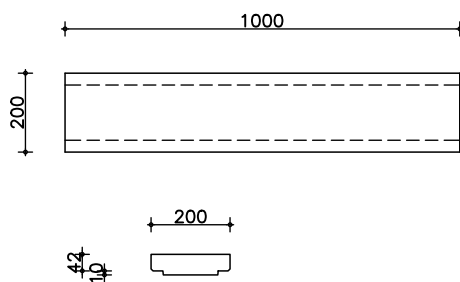

gewicht: 364 kg

Artikelnr: 850950600100000

Deksel

Afmeting: 998 x 800 x 60/70 mm.

gewicht: 132 kg

Artikelnr: 851350600100000

Tek.nr.: 421/999/43/247/006

Opties:

Betonkoker 12 x 15 cm

afmeting uitw.: 1000 x 200 mm

hoogte: 145 mm

afmeting inw.: 120 x 150 mm

gewicht: 30 kg

Artikelnr: -

Deksel

Afmeting: 1000 x 200 x 42/52 mm.