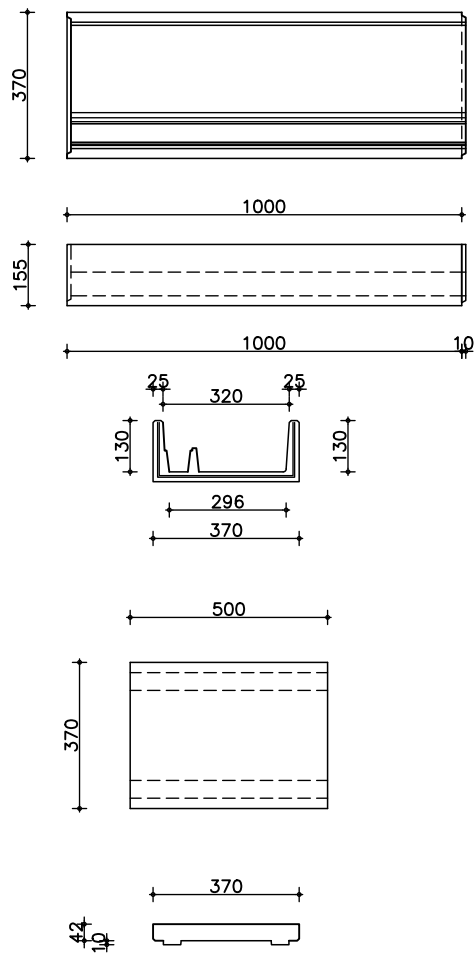

Zeus

Beton

Rail-Infra

Metaal

Farmex

Rail-Infra | Kabelkokers 13 x 32

Betonkoker 13 x 32 cm

afmeting uitw.: 1000 x 370 mm

hoogte: 155 mm

afmeting inw.: 130 x 320 mm

gewicht: 45 kg

Artikelnr: -

Deksel

Afmeting: 500 x 370 x 42/52 mm.

gewicht: 20 kg

Artikelnr: -

Tek.nr.: 421/999/43/247/017

Opties:

Opdruk: GAS, CB of ander tekst

deksel: rood kunststof

Hulpstukken: n.o.t.k.