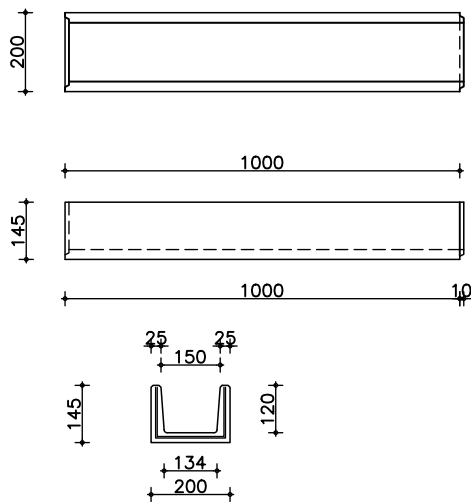

Betonekoker 25 x 42 cm

afmeting uitw.: 998 x 580 mm

hoogte: 330 mm

afmeting inw.: 250 x 420 mm

gewicht: 198 kg

Artikelnr: 850912504201000

Deksel

Afmeting: 998 x 580 x 60/70 mm.

gewicht: 364 kg

Artikelnr: 850950600100000

Deksel

Afmeting: 998 x 800 x 60/70 mm.

gewicht: 132 kg

Artikelnr: 851350600100000

Tek.nr.: 421/999/43/247/006

Opties:

Betonkoker 12 x 15 cm

afmeting uitw.: 1000 x 200 mm

hoogte: 145 mm

afmeting inw.: 120 x 150 mm

gewicht: 30 kg

Artikelnr: -

Deksel

Afmeting: 1000 x 200 x 42/52 mm.

gewicht: 45 kg

Artikelnr: -

Deksel

Afmeting: 500 x 370 x 42/52 mm.

gewicht: 20 kg

Artikelnr: -

Tek.nr.: 421/999/43/247/017

Opties: