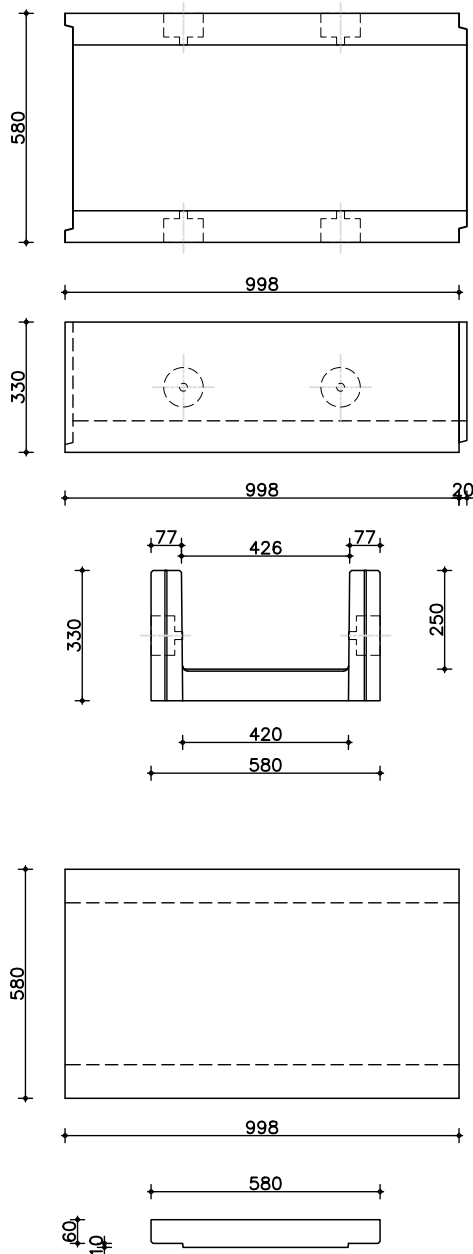

gewicht: 46 kg

Artikelnr: 850095085100000

Deksel

Afmeting: 998 x 185 x 50/60 mm.

gewicht: 23 kg

Artikelnr: 851095085100000

Tek.nr.: 421/999/43/247/001

Opties:

Betonkoker 11 x 15 cm

afmeting uitw.: 998 x 250 mm

hoogte: 160 mm

afmeting inw.: 110 x 150 mm

gewicht: 56 kg

Artikelnr: 850110150100000

Deksel

Afmeting: 998 x 250 x 50/60 mm.

gewicht: 98 kg

Artikelnr: 850160250100000

Deksel

Afmeting: 998 x 370 x 60/70 mm.

gewicht: 58 kg

Artikelnr: 851160250100000

Tek.nr.: 421/999/43/247/003

Opties:

Betonekoker 25 x 42 cm

afmeting uitw.: 998 x 580 mm

hoogte: 330 mm

afmeting inw.: 250 x 420 mm

gewicht: 198 kg

Artikelnr: 850912504201000

Deksel

Afmeting: 998 x 580 x 60/70 mm.