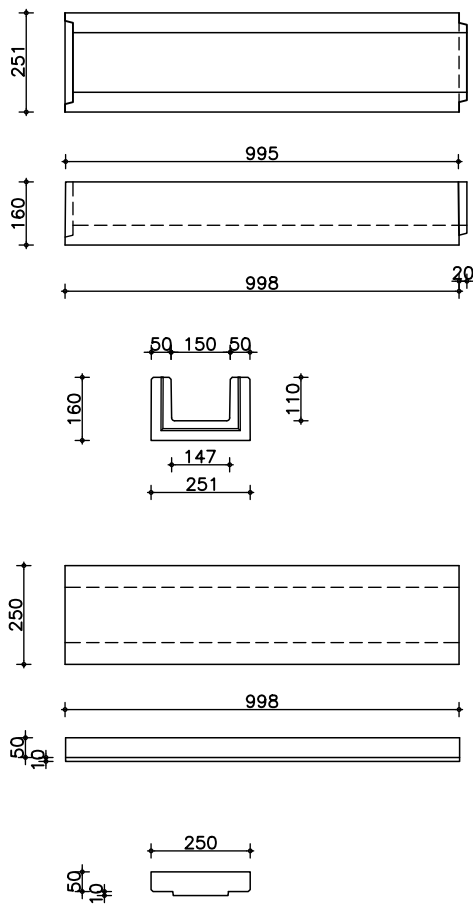

gewicht: 46 kg

Artikelnr: 850095085100000

Deksel

Afmeting: 998 x 185 x 50/60 mm.

gewicht: 23 kg

Artikelnr: 851095085100000

Tek.nr.: 421/999/43/247/001

Opties:

Betonkoker 11 x 15 cm

afmeting uitw.: 998 x 250 mm

hoogte: 160 mm

afmeting inw.: 110 x 150 mm

gewicht: 56 kg

Artikelnr: 850110150100000

Deksel

Afmeting: 998 x 250 x 50/60 mm.

gewicht: 98 kg

Artikelnr: 850160250100000

Deksel

Afmeting: 998 x 370 x 60/70 mm.

gewicht: 58 kg

Artikelnr: 851160250100000

Tek.nr.: 421/999/43/247/003

Opties:

Betonekoker 25 x 42 cm

afmeting uitw.: 998 x 580 mm

hoogte: 330 mm

afmeting inw.: 250 x 420 mm

gewicht: 198 kg

Artikelnr: 850912504201000

Deksel

Afmeting: 998 x 580 x 60/70 mm.