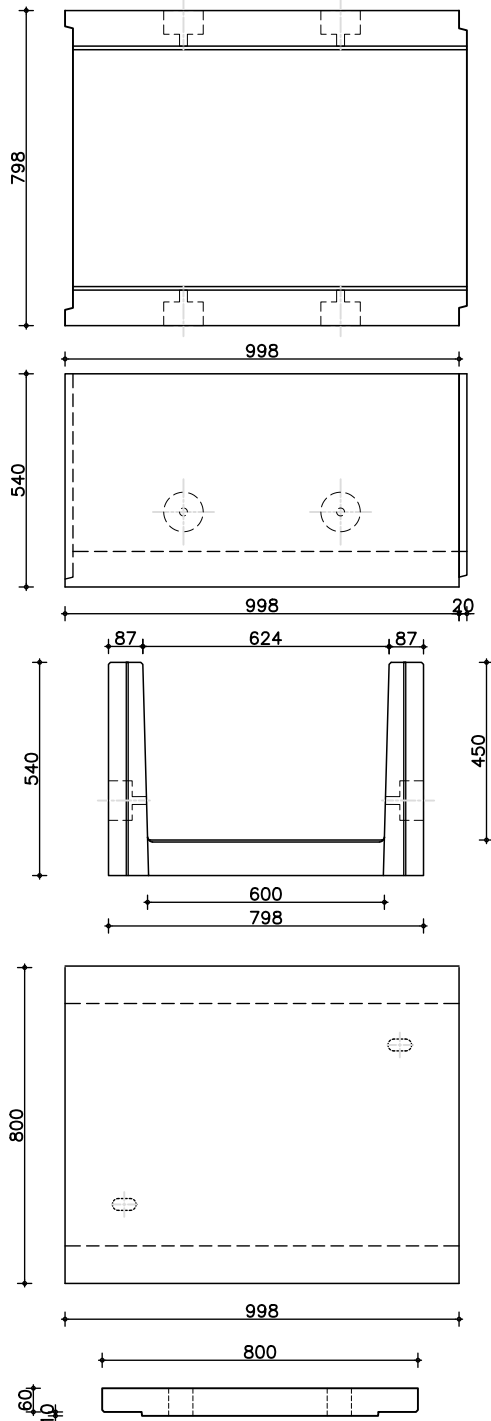

Zeus

Beton

Rail-Infra

Metaal

Farmex

Rail-Infra | Kabelkokers 45 x 60

Betonkoker 45 x 60 cm

afmeting uitw.: 998 x 798 mm

hoogte: 540 mm

afmeting inw.: 450 x 600 mm

gewicht: 364 kg

Artikelnr: 850950600100000

Deksel

Afmeting: 998 x 800 x 60/70 mm.

gewicht: 132 kg

Artikelnr: 851350600100000

Tek.nr.: 421/999/43/247/006

Opties:

Opdruk: n.o.t.k.

Hulpstukken: n.o.t.k.