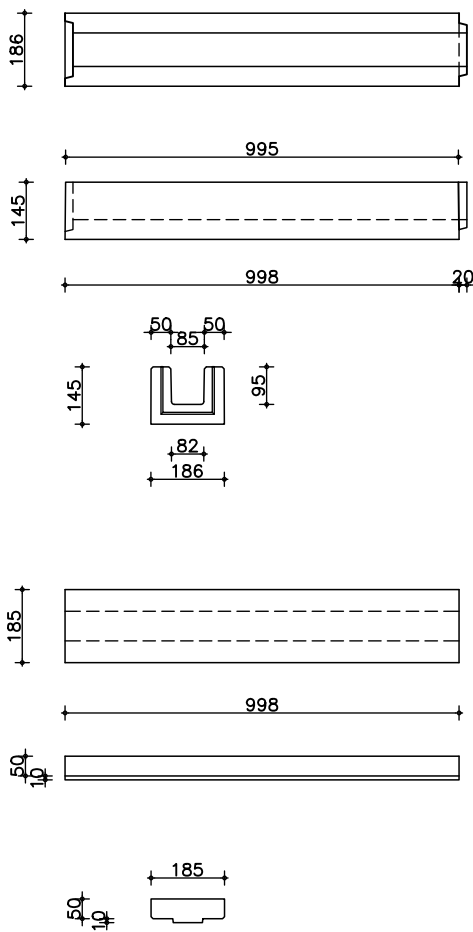

Zeus

Beton
Metaal

Rail-Infra
Farmex

Rail-Infra | Kabelkokers 9,5 x 8,5

Betonkoker 9,5 x 8,5 cm

afmeting uitw.: 998 x 186 mm

hoogte: 145 mm

afmeting inw.: 95 x 85 mm

gewicht: 46 kg

Artikelnr: 850095085100000

Deksel

Afmeting: 998 x 185 x 50/60 mm.

gewicht: 23 kg

Artikelnr: 851095085100000

Tek.nr.: 421/999/43/247/001

Opties:

Betonkoker 11 x 15 cm

afmeting uitw.: 998 x 250 mm

hoogte: 160 mm

afmeting inw.: 110 x 150 mm

gewicht: 56 kg

Artikelnr: 850110150100000

Deksel

Afmeting: 998 x 250 x 50/60 mm.

gewicht: 98 kg

Artikelnr: 850160250100000

Deksel

Afmeting: 998 x 370 x 60/70 mm.

gewicht: 58 kg

Artikelnr: 851160250100000

Tek.nr.: 421/999/43/247/003

Opties: