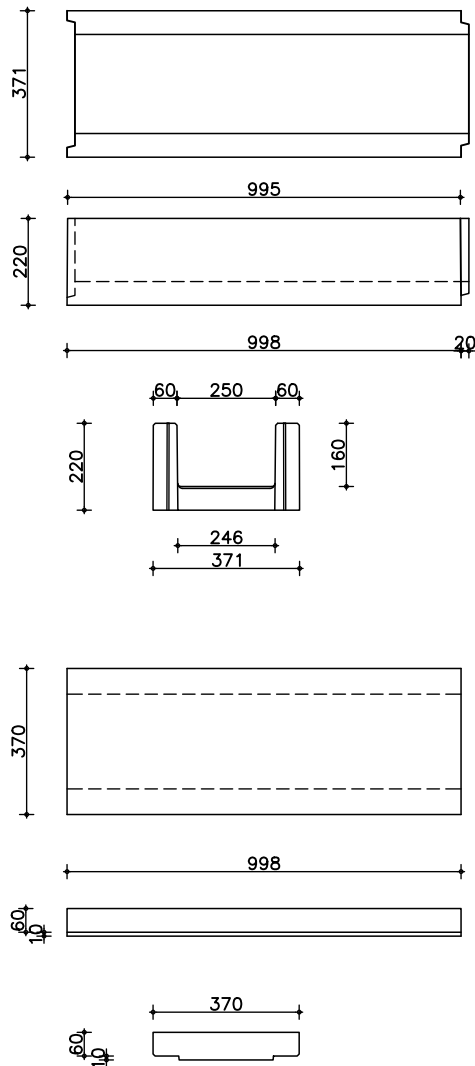

Zeus

Beton

Rail-Infra

Metaal

Farmex

Rail-Infra | Kabelkokers 16 x 25

Betonkoker 16 x 25 cm

afmeting uitw.: 998 x 370 mm

hoogte: 220 mm

afmeting inw.: 160 x 250 mm

gewicht: 98 kg

Artikelnr: 850160250100000

Deksel

Afmeting: 998 x 370 x 60/70 mm.

gewicht: 58 kg

Artikelnr: 851160250100000

Tek.nr.: 421/999/43/247/003

Opties:

Opdruk: GAS, CB of ander tekst

Hulpstukken: bochtkoker verticaal
bochtkoker horizontaal