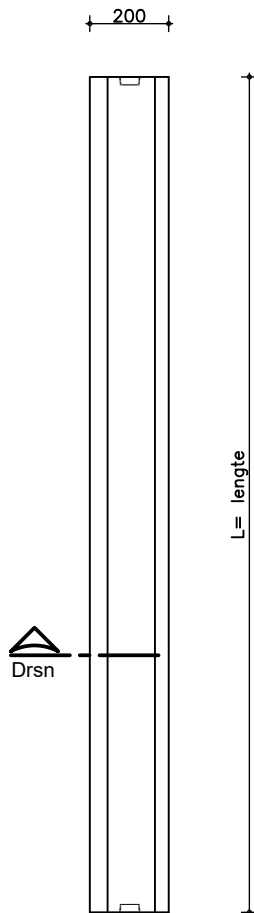

Zeus

Beton

Rail-Infra

Metaal

Farmex

Beton | Stallenbouw | Voerhekbalken 200 mm breed

Voerhekbalken 200 mm breed

Afmetingen: 200 x 600 mm

Lengtes in mm: 1000 - 3450

Opties:

Afwijkende lengtes en hoogtes zijn mogelijk

Met gains

Met spantparing

Met stekken