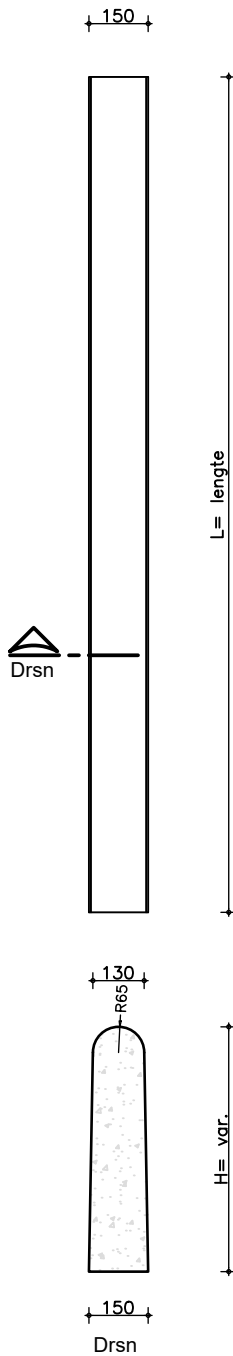

## Beton | Stallenbouw | Voerhekbalken 150 mm breed

### Voerhekbalken 150 mm breed

Afmetingen: 150 x 800 mm

Lengtes in mm: 1000 - 3450