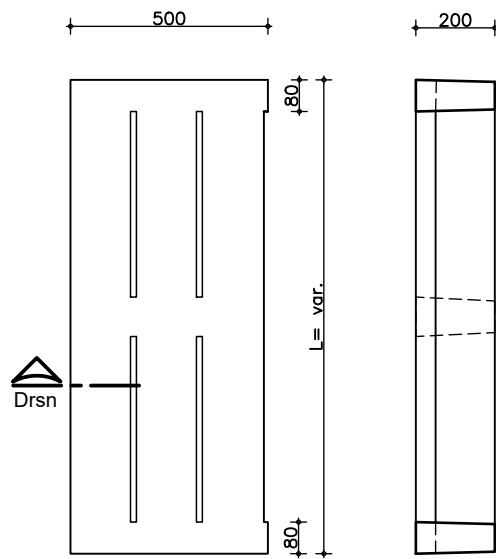

Zeus

Beton

Rail-Infra

Metaal

Farmex

Beton | Stallenbouw | Ventilatieplaten (smal) 115 kN

Ventilatieplaten 500 mm breed

Afmetingen: 500 x 200 mm

Lengtes in mm: 1200, 1500

Sleufbreedte: 15 mm

Oplegging: 100 mm

Luchtdoorlaat: ca. 7,5%