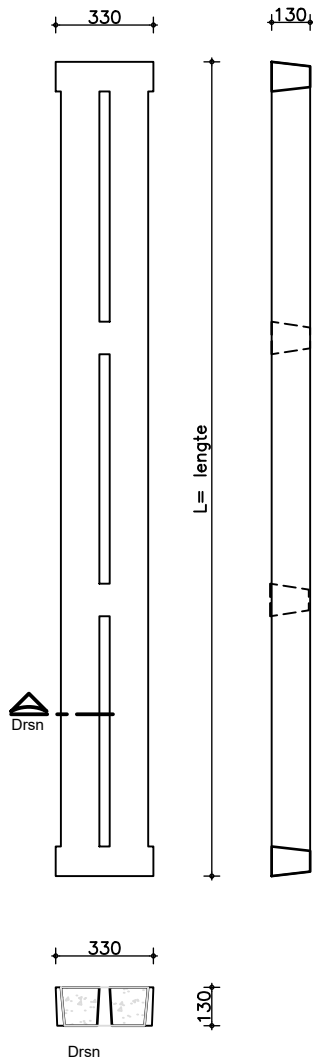

Zeus

Beton

Rail-Infra

Metaal

Farmex

Beton | Stallenbouw | Rundveeroosters

Rundveeroosters veebelasting

Afmetingen: 330 x 130 mm

Lengtes in mm: 2000, 2200, 2300, 2400
2500, 2750, 3000

Sleufbreedte: 35 mm

Oplegging: 100 mm

Opties:

Renovatiematen +/- 20 mm.

Afwijkende lengtes zijn mogelijk

Jongveeroosters veebelasting

Afmetingen: 330 x 130 mm

Lengtes in mm: 1100, 1750, 2000, 2200,
2500, 2750, 3000

Sleufbreedte: 30 mm

Oplegging: 100 mm

Opties:

Afwijkende lengtes zijn mogelijk.