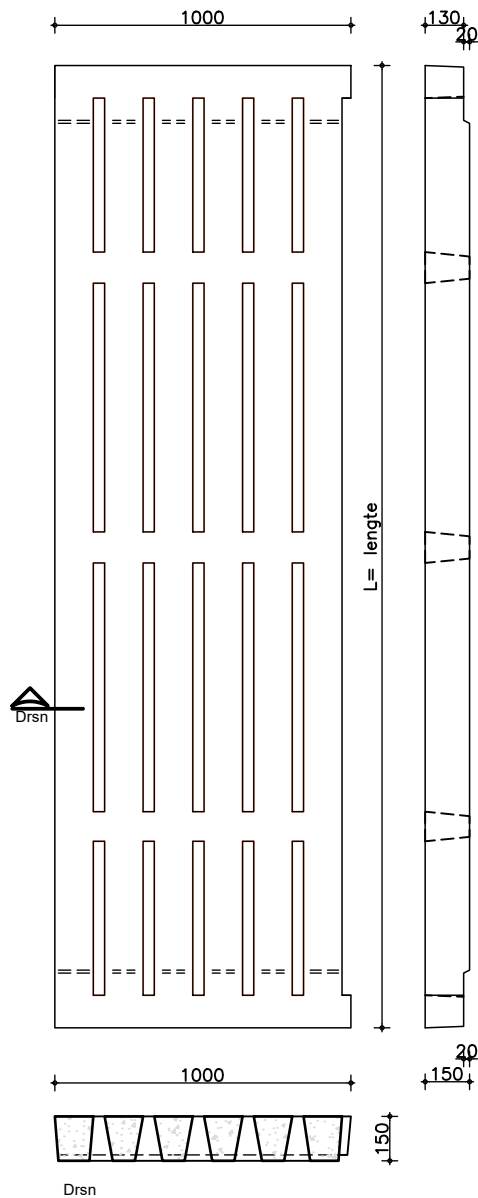

# Zeus

Beton

Rail-Infra

Metaal

Farmex

Beton | Stallenbouw | Plaatroosters (met verj. opl.) 40 kN

## Plaatrooster 40 kN

Afmeting: 1000 x 150 mm

Lengtes in mm: 3250, 3500, 3750, 4000

Sleufbreedte: 38 mm

Oplegging: 100 mm