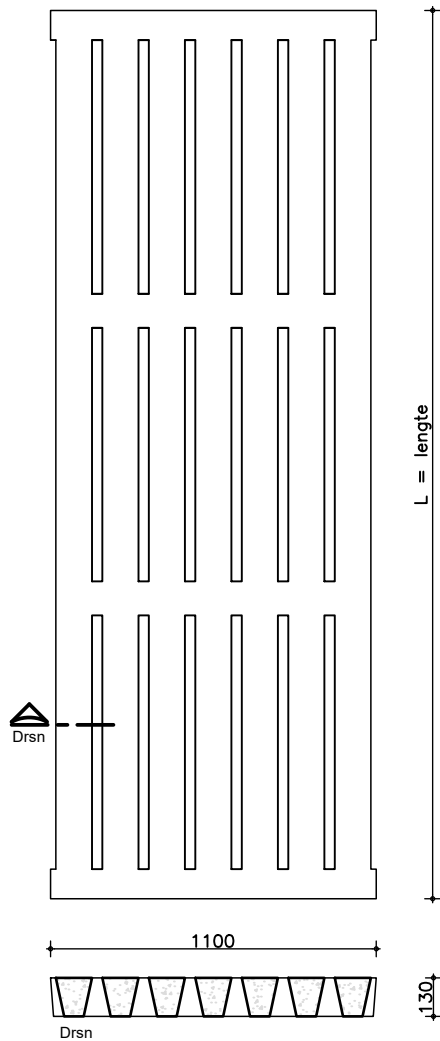

Zeus

Beton

Rall-Infra

Metaal

Farmex

Beton | Stallenbouw | Plaatroosters 40 kN

Plaatrooster 40 kN

Afmetingen: 1100 x 130 mm

Lengtes in mm: 2000, 2200, 2300, 2400,
2500, 2750, 3000

Sleufbreedte: 35 mm

Oplegging: 100 mm

Opties:

Renovatiematen +/- 20 mm