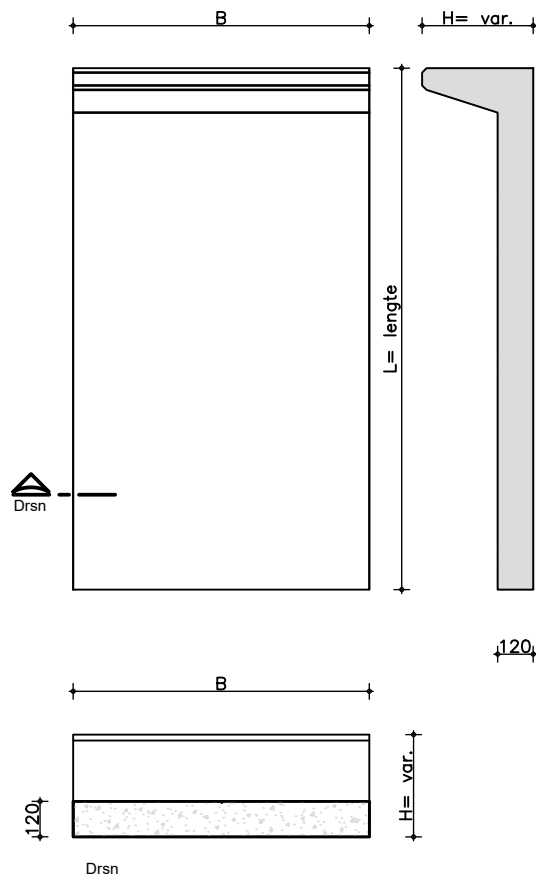

Zeus

Beton

Rail-Infra

Metaal

Farmex

Beton | Stallenbouw | Diepstrooiselboxen

Diepstrooiselbox 1100 mm breed

Afmetingen: 1100 x 120 mm

Lengtes in mm: 2000, 2200, 2300, 2400
2500, 2600, 2700, 2800
2900, 3000

Opstaphoogte: 375 mm

Oplegging: 100 mm

Opties:

Halve diepstrooiselbox 550 mm breed.

Afwijkende lengtes en breedtes zijn mogelijk

Diepstrooiselbox 1150 mm breed

Afmetingen: 1150 x 120 mm

Lengtes in mm: 2000, 2200, 2300, 2400
2500, 2600, 2700, 2800
2900, 3000

Opstaphoogte: 350 mm

Oplegging: 100 mm

Opties:

Halve diepstrooiselbox 575 mm breed.

Afwijkende lengtes en breedtes zijn mogelijk.