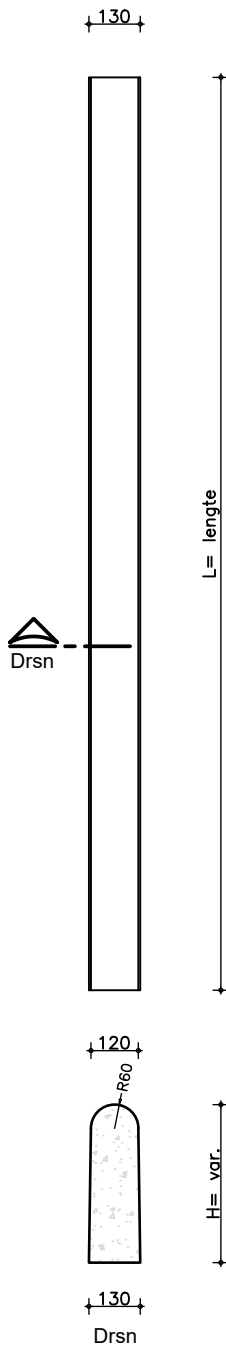

### Boxinstappen 130 mm breed

Afmetingen: 130 x 400 mm

Lengtes in mm: 1000 - 3450