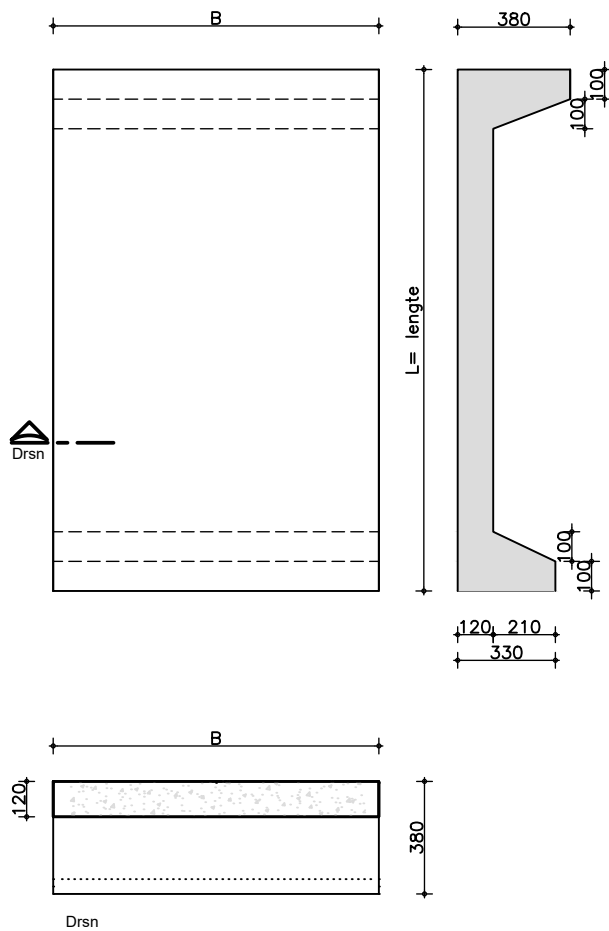

Zeus

Beton

Rail-Infra

Metaal

Farmex

Beton | Stallenbouw | Boxdekken

Boxdekken 1100 mm breed

Afmetingen: 1100 x 120 mm

Lengtes in mm: 2000, 2200, 2300, 2400
2500, 2600, 2700, 2800
2900, 3000

Voetheogte: 330 / 380 mm

Oplegging: 100 mm

Opties:

Halve boxdekken 550 mm breed.

Afwijkende lengtes en breedtes zijn mogelijk

Boxdekken 1150 mm breed

Afmetingen: 1150 x 120 mm

Lengtes in mm: 2200, 2300, 2400, 2500
2600, 2700, 2800, 2900
3000

Voetheogte: 330 / 380 mm

Oplegging: 100 mm

Opties:

Halve boxdekken 575 mm breed.

Afwijkende lengtes en breedtes zijn mogelijk.