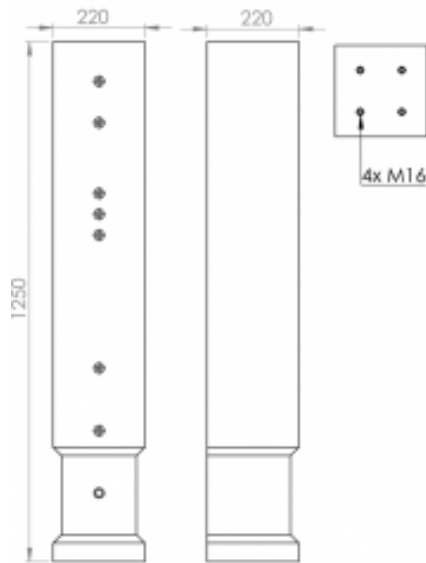

Schoorbokpaal 220x220x1250

Productgegevens

Afmeting: 220 x 220 mm

Lengthes: 1250 mm

Gewicht: 145 kg