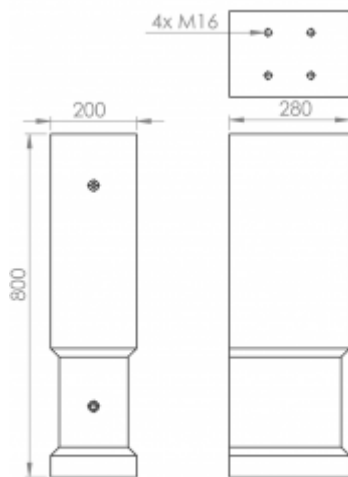

Zeus

Beton

Rail-Infra

Metaal

Farmex

Beton | Kassenbouw | Schoorbokpaal | 200 x 280 x 800

Schoorbokpaal 200x280x800

Productgegevens

Afmeting: 200 x 280 mm

Lengtes: 800 mm

Gewicht: 90 kg

Bouw: tot 9.60