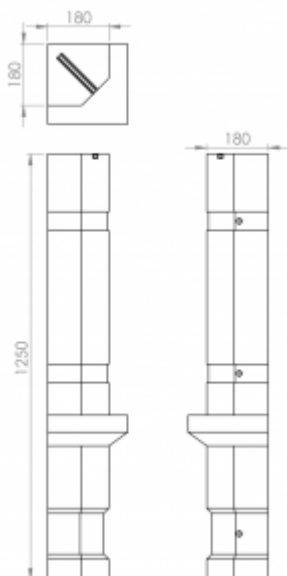

## Hoekpoeren universeel 180×180

### Productgegevens

Afmeting: 180 x 180 mm

Lengtes: 1000 mm

Gewicht: 61 kg

### Productgegevens

Afmeting: 180 x 180 mm

Lengtes: 1250 mm

Gewicht: 76 kg