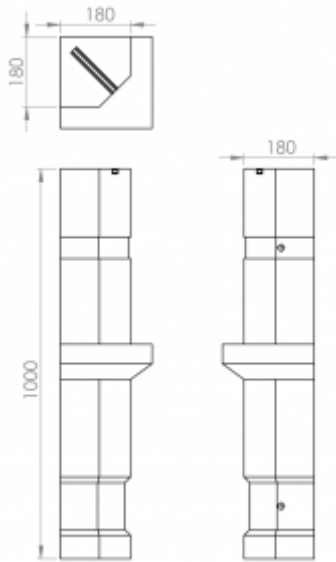

# Zeus

Beton

Rail-Infra

Metaal

Farmex

Beton | Kassenbouw | Hoekpoeren universeel | 180 x 180

## Hoekpoeren universeel 180×180

### Productgegevens

Afmeting: 180 x 180 mm

Lengtes: 1000 mm

Gewicht: 61 kg

### Productgegevens

Afmeting: 180 x 180 mm

Lengtes: 1250 mm

Gewicht: 76 kg