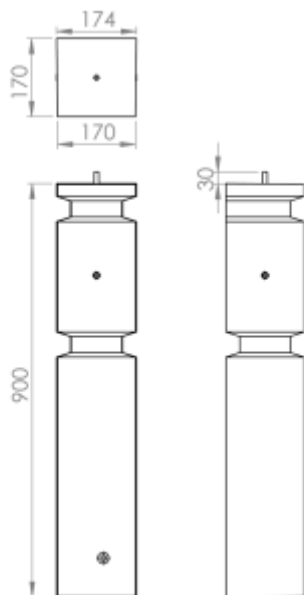

Zeus

Beton

Rail-Infra

Metaal

Farmex

Beton | Kassenbouw | Hoekpoeren kassetteplaat

Hoekpoeren kassetteplaat

Productgegevens

Afmeting: 140 x 160 mm

Lengtes: 900 mm

Gewicht: 48 kg

Productgegevens

Afmeting: 170 x 170 mm

Lengtes: 900 mm

Gewicht: 58 kg