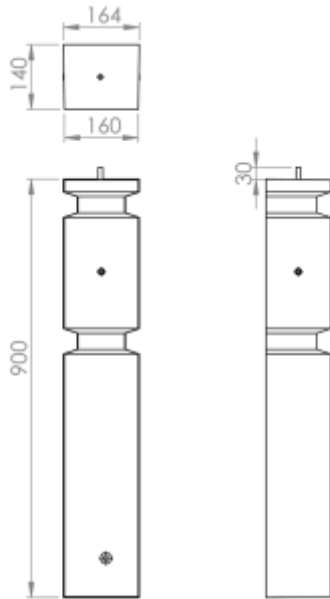

Zeus

Beton

Rail-Infra

Metaal

Farmex

Beton | Kassenbouw | Hoekpoeren kassetteplaat

Hoekpoeren kassetteplaat

Productgegevens

Afmeting: 140 x 160 mm

Lengtes: 900 mm

Gewicht: 48 kg

Productgegevens

Afmeting: 170 x 170 mm

Lengtes: 900 mm

Gewicht: 58 kg