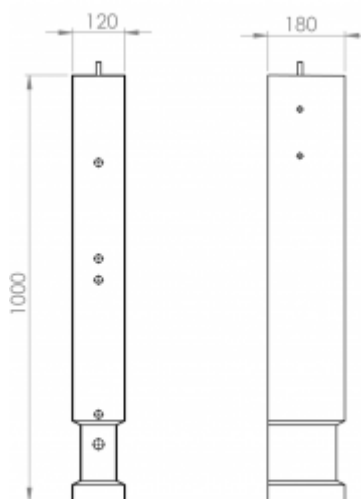

Gevelpoeren universeel

Productgegevens

Afmeting: 120 x 150 mm

Lengtes: 1000 mm

Gewicht: 38 kg

Productgegevens

Afmeting: 120 x 180 mm

Lengtes: 1000 mm

Gewicht: 49 kg

Extra: 2x koppelbalk gaten

Gevelpoer universeel

Productgegevens

Afmeting: 120 x 180 mm

Langtes: 1250 mm

Gewicht: 60 kg