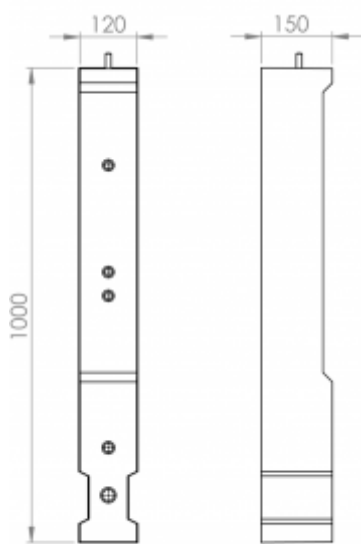

Gevelpoeren universeel

Productgegevens

Afmeting: 120 x 150 mm

Lengtes: 1000 mm

Gewicht: 38 kg

Productgegevens

Afmeting: 120 x 180 mm

Lengtes: 1000 mm

Gewicht: 49 kg

Extra: 2x koppelbalk gaten

Gevelpoer universeel

Productgegevens

Afmeting: 120 x 180 mm

Langtes: 1250 mm

Gewicht: 60 kg