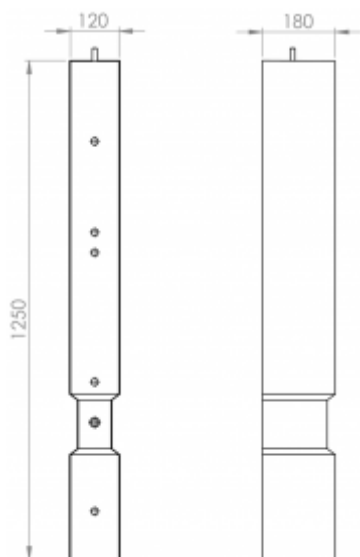

Gevelpoeren universeel

Productgegevens

Afmeting: 120 x 150 mm

Lengtes: 1000 mm

Gewicht: 38 kg

Productgegevens

Afmeting: 120 x 180 mm

Lengtes: 1000 mm

Gewicht: 49 kg

Extra: 2x koppelbalk gaten

Gevelpoer universeel

Productgegevens

Afmeting: 120 x 180 mm

Langtes: 1250 mm

Gewicht: 60 kg