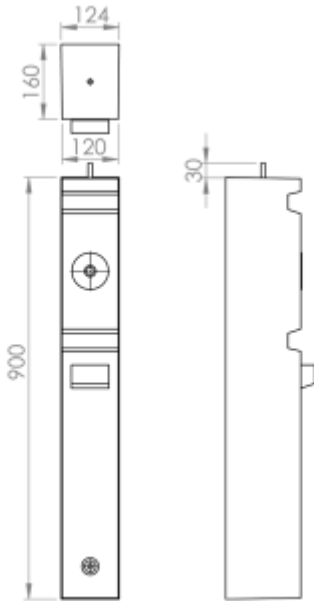

Zeus

Beton

Rail-Infra

Metaal

Farmex

Beton | Kassenbouw | Gevelpoer Kasetteplaat

Gevelpoer Kasetteplaat

Productgegevens

Afmeting: 120 x 160 mm

Langtes: 900 mm

Gewicht: 39 kg