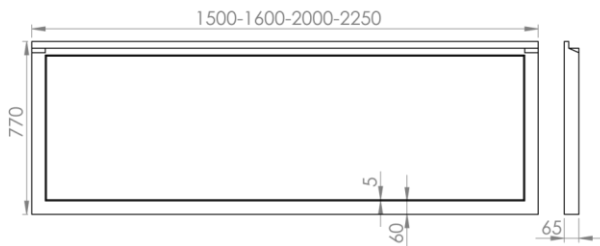

Zeus

Beton

Rail-Infra

Metaal

Farmex

Beton | Kassenbouw | Funderingsplaten | Geïsoleerd (ISO)

Funderingsplaten geïsoleerd (ISO)

Productgegevens isoplaat 450

Afmeting: 450 x 65 mm

Lengtes: 2000, 2130, 2250, 2400, 2500, 3000, 3200 mm

Gewicht: 63, 71, 76, 78, 80, 96, 100 kg

Toegevoegd: Isolatiemateriaal

Productgegevens isoplaat 770

Afmeting: 770 x 65 mm

Lengtes: 1500, 1600, 2000, 2250 mm

Gewicht: 80, 84, 97, 106 kg

Toegevoegd: Isolatiemateriaal