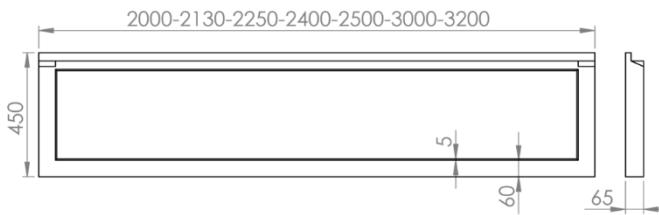

Zeus

Beton

Rail-Infra

Metaal

Farmex

Beton | Kassenbouw | Funderingsplaten | Geïsoleerd (ISO)

Funderingsplaten geïsoleerd (ISO)

Productgegevens isoplaat 450

Afmeting: 450 x 65 mm

Lengtes: 2000, 2130, 2250, 2400, 2500, 3000, 3200 mm

Gewicht: 63, 71, 76, 78, 80, 96, 100 kg

Toegevoegd: Isolatiemateriaal

Productgegevens isoplaat 770

Afmeting: 770 x 65 mm

Lengtes: 1500, 1600, 2000, 2250 mm

Gewicht: 80, 84, 97, 106 kg

Toegevoegd: Isolatiemateriaal