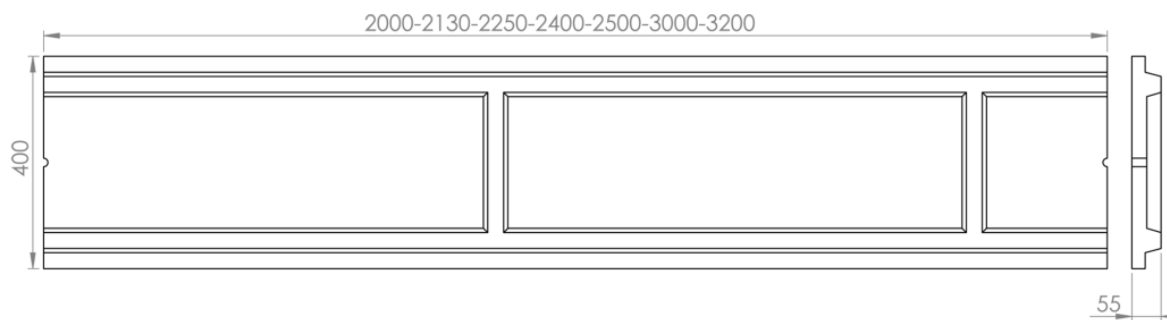

## Funderingsplaten Kassette

### Productgegevens

Afmeting: 400 x 55 mm

Lengtes: 2000, 2130, 2250, 2400, 2500, 3000, 3200 mm

Gewicht :58, 60, 64, 68, 71, 85, 89 kg