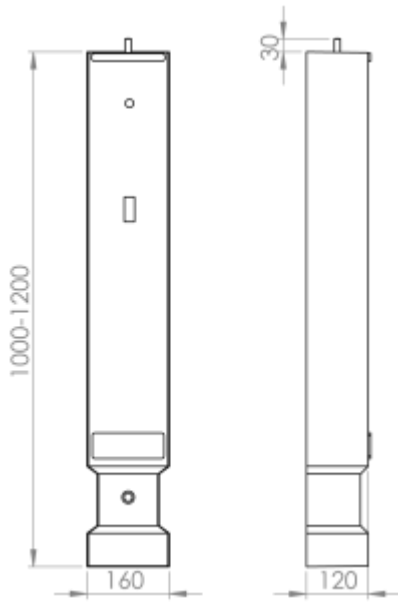

# Zeus

Beton

Rail-Infra

Metaal

Farmex

Beton | Kassenbouw | Binnenpoeren | 160 x 120

## Binnenpoer 160×120 met bout

### Productgegevens

Afmeting: 160 x 120 mm

Lengtes: 1000, 1200 mm

Gewicht: 44, 52 kg