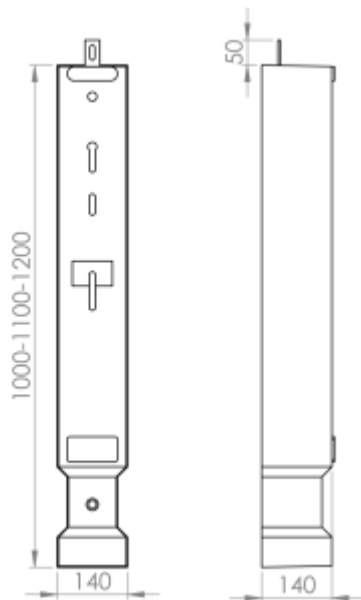

Binnenpoer 140×140 met strip

Productgegevens

Afmeting: 140 x 140 mm

Lengtes: 1000, 1100, 1200 mm

Gewicht: 43, 47, 52 kg

Binnenpoer 140×140 met bout

Productgegevens

Afmeting: 140 x 140 mm

Lengtes: 1000, 1100, 1200 mm

Gewicht: 43, 47, 52 kg

Binnenpoer 140×140 met dubbel Bout

Productgegevens

Afmeting: 140 x 140 mm

Lengtes: 1000 mm

Gewicht: 43 kg