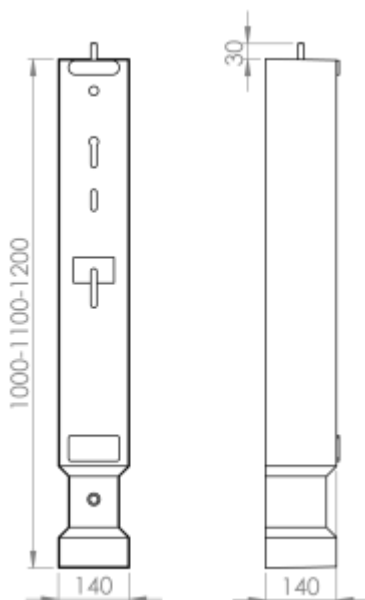

Binnenpoer 140×140 met strip

Productgegevens

Afmeting: 140 x 140 mm

Lengtes: 1000, 1100, 1200 mm

Gewicht: 43, 47, 52 kg

Binnenpoer 140×140 met bout

Productgegevens

Afmeting: 140 x 140 mm

Lengtes: 1000, 1100, 1200 mm

Gewicht: 43, 47, 52 kg

Binnenpoer 140×140 met dubbel Bout

Productgegevens

Afmeting: 140 x 140 mm

Lengtes: 1000 mm

Gewicht: 43 kg