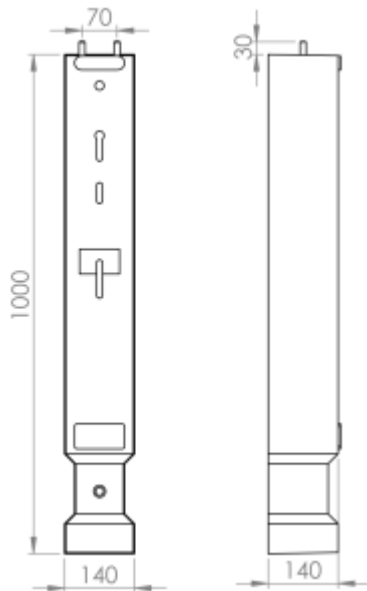

Binnenpoer 140×140 met strip

Productgegevens

Afmeting: 140 x 140 mm

Lengtes: 1000, 1100, 1200 mm

Gewicht: 43, 47, 52 kg

Binnenpoer 140×140 met bout

Productgegevens

Afmeting: 140 x 140 mm

Lengtes: 1000, 1100, 1200 mm

Gewicht: 43, 47, 52 kg

Binnenpoer 140×140 met dubbel Bout

Productgegevens

Afmeting: 140 x 140 mm

Lengtes: 1000 mm

Gewicht: 43 kg