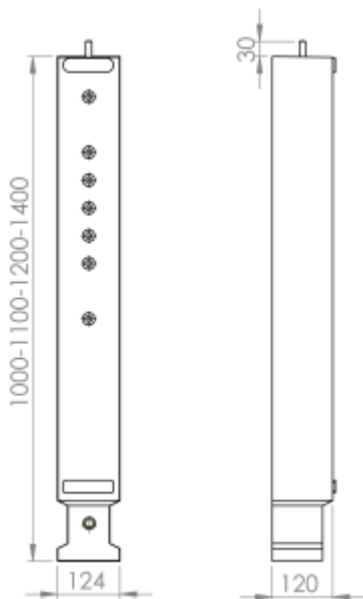

Binnenpoer 120×120 met strip

Productgegevens

Afmeting: 120 x 120 mm

Lengtes: 1000, 1100, 1200, 1400 mm

Gewicht: 33, 36, 38, 47 kg

Binnenpoer 120×120 met bout

Productgegevens

Afmeting: 120 x 120 mm

Lengtes: 1000, 1100, 1200, 1400 mm

Gewicht: 33, 36, 38, 47 kg