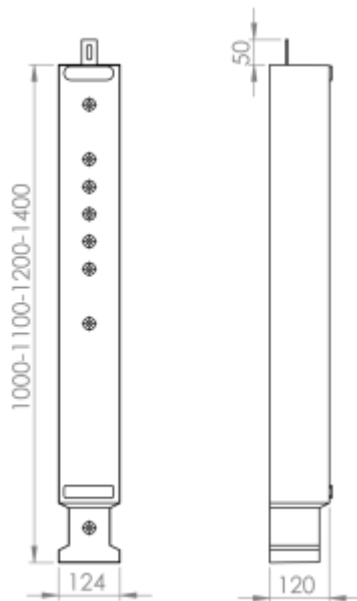

Binnenpoer 120×120 met strip

Productgegevens

Afmeting: 120 x 120 mm

Lengtes: 1000, 1100, 1200, 1400 mm

Gewicht: 33, 36, 38, 47 kg

Binnenpoer 120×120 met bout

Productgegevens

Afmeting: 120 x 120 mm

Lengtes: 1000, 1100, 1200, 1400 mm

Gewicht: 33, 36, 38, 47 kg