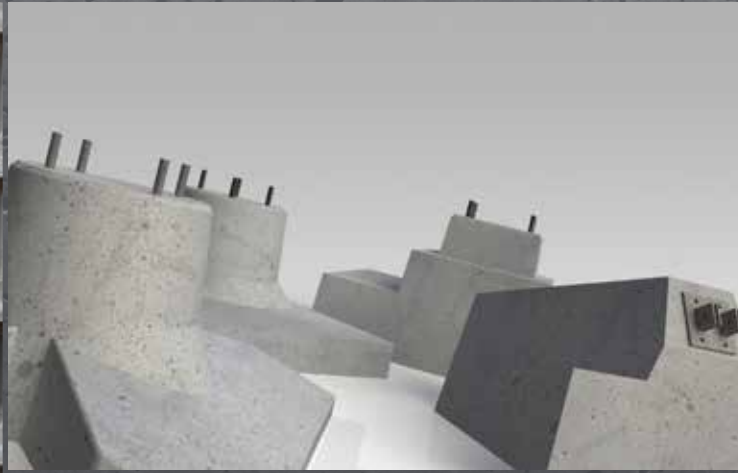

Zeus Rail – Infra

0523-263449

verkoop@zeusrail-infra.nl

www.zeusbeton.nl