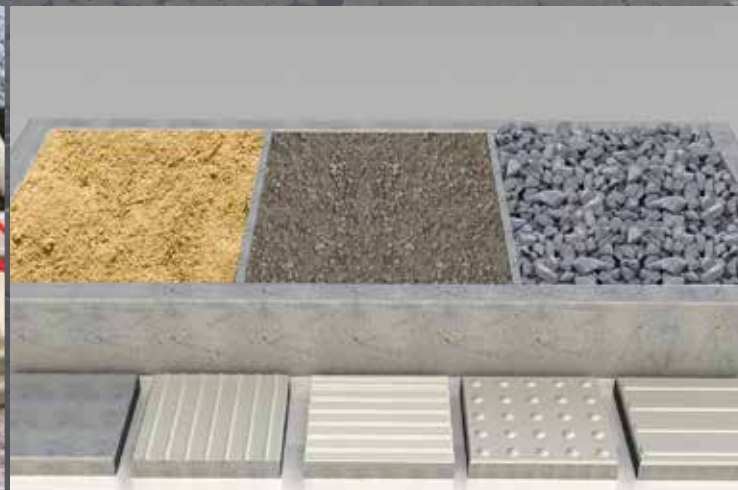

Rail — Infra

Zeus Rail-Infra B.V.

*Diversen, fabrieksfundaties,
kabelkokers en toebehoren,
poeren en fundaties
steenslag en porfier,
trappen, pantserbanden,
trekputten, keerwanden,
tegels en banden.*

Zeus Rail-Infra B.V.
Energieweg 1
7772 TV Hardenberg